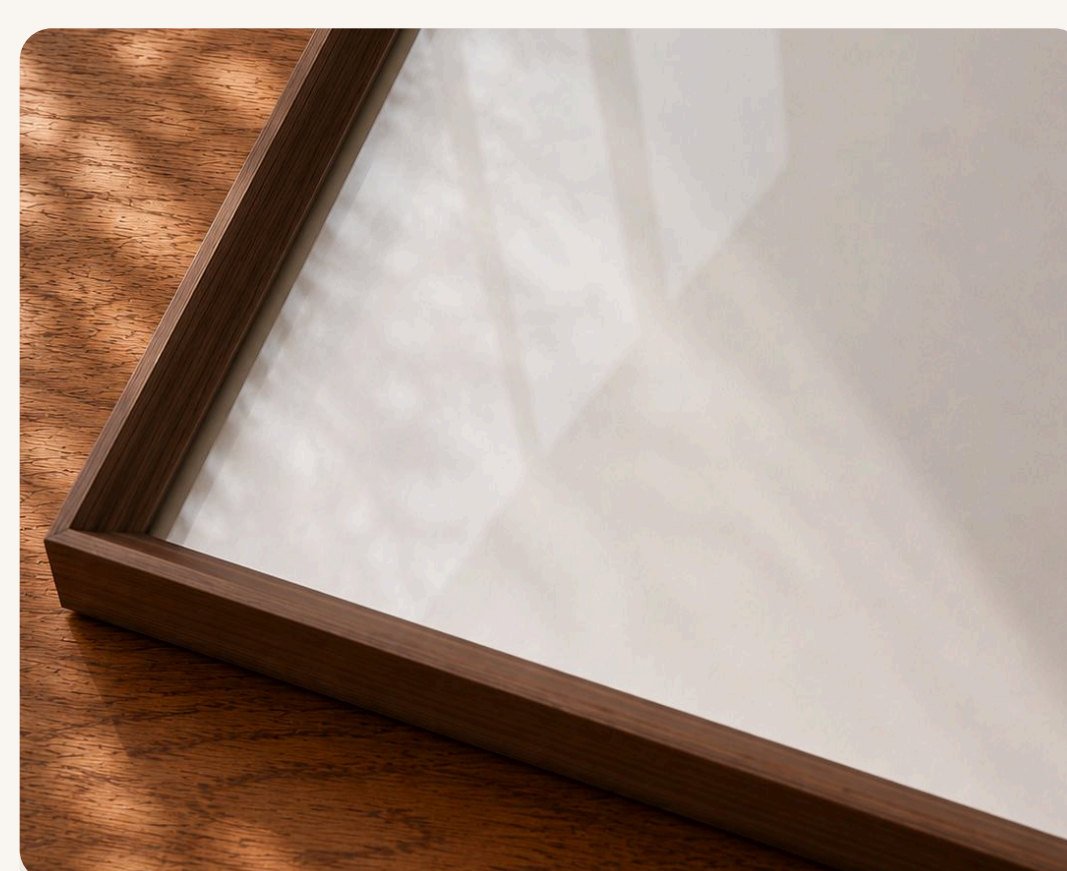

Canvas

Flutuante

A moldura flutuante cria a sensação de que a arte em tecido canvas está suspensa dentro da estrutura, destacando a profundidade da obra.

Ideal para:

- ✓ Arte contemporânea
- ✓ Paisagens
- ✓ Quadros grandes
- ✓ Ambientes modernos

Para quem quer que a arte seja protagonista

Minimalista

Filete

Delicada e discreta, acompanha a obra sem chamar atenção para si. Um acabamento elegante que valoriza a composição.

Ideal para:

- ✓ Fotografias
- ✓ Artes minimalistas
- ✓ Decoração clean
- ✓ Ambientes escandinavos

Menos moldura, mais arte.

Estruturada

Gallery

Com mais presença visual, cria profundidade e adiciona sofisticação à composição.

Ideal para:

- ✓ Arte contemporânea
- ✓ Paisagens
- ✓ Quadros grandes
- ✓ Ambientes modernos